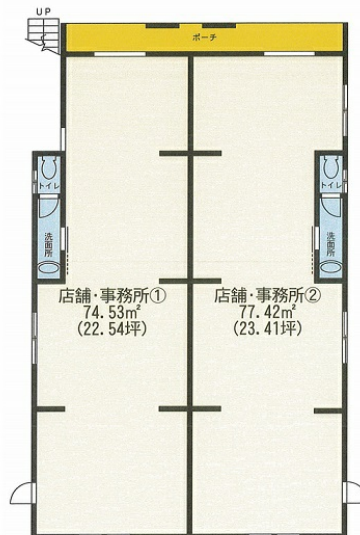

MガーデンパレスII 1階22.54坪

埼玉県春日部市中央1-53-1

物件MAP

賃貸条件	
坪数	22.54坪
階数	1階
入居可能日	
ビル情報	
所在地	埼玉県春日部市中央1-53-1
最寄り駅	東武伊勢崎線 春日部駅 徒歩3分
エリア	その他埼玉
竣工	2014年6月
耐震	新耐震基準
階数	地上2階 地上1階
用途	事務所/店舗
構造	木造
設備情報	
エレベーター	
空調	個別空調
OAフロア	その他
基準階天井高	
光ファイバー	無し
トイレ	男女共用・室内
セキュリティ	無し
駐車場	無し

事務所移転の簡単検索サイト

MガーデンパレスII 1階22.54坪 埼玉県春日部市中央1-53-1

その他埼玉 (ビルID: 0010913) の賃貸オフィス

貸事務所・レンタルオフィス・オフィス移転ならQuickService

物件詳細はこちらから

 0120-55-2620

【受付時間】平日9:30~18:30