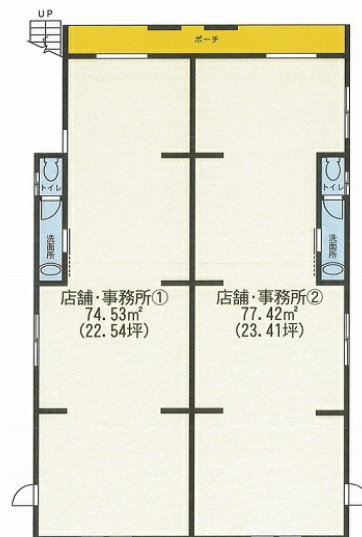

MガーデンパレスII 1階23.41坪

埼玉県春日部市中央1-53-1

物件MAP

賃貸条件	
坪数	23.41坪
階数	1階
入居可能日	
ビル情報	
所在地	埼玉県春日部市中央1-53-1
最寄り駅	東武伊勢崎線 春日部駅 徒歩3分
エリア	その他埼玉
竣工	2014年6月
耐震	新耐震基準
階数	地上2階 地上1階
用途	事務所/店舗
構造	木造
設備情報	
エレベーター	
空調	個別空調
OAフロア	その他
基準階天井高	
光ファイバー	無し
トイレ	男女共用・室内
セキュリティ	無し
駐車場	無し