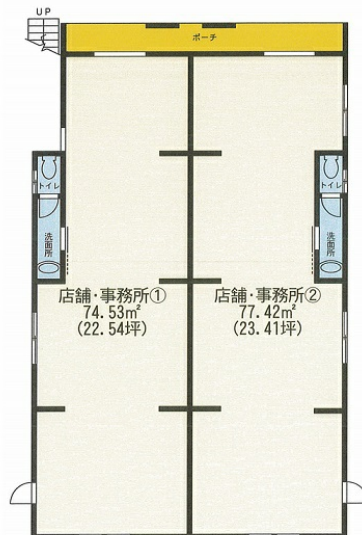

# MガーデンパレスII 1階23.41坪

埼玉県春日部市中央1-53-1

物件MAP

賃貸条件	
坪数	23.41坪
階数	1階
入居可能日	
ビル情報	
所在地	埼玉県春日部市中央1-53-1
最寄り駅	東武伊勢崎線 春日部駅 徒歩3分
エリア	その他埼玉
竣工	2014年6月
耐震	新耐震基準
階数	地上2階 地上1階
用途	事務所/店舗
構造	木造
設備情報	
エレベーター	
空調	個別空調
OAフロア	その他
基準階天井高	
光ファイバー	無し
トイレ	男女共用・室内
セキュリティ	無し
駐車場	無し

MガーデンパレスII 1階23.41坪 埼玉県春日部市中央1-53-1

その他埼玉 (ビルID: 0010913) の賃貸オフィス

貸事務所・レンタルオフィス・オフィス移転ならQuickService

物件詳細はこちらから

 0120-55-2620

【受付時間】平日9:30~18:30