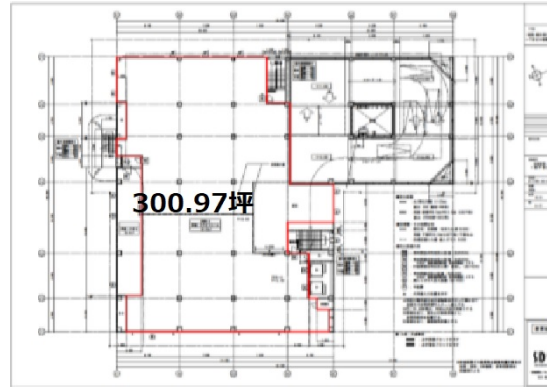

# 春日部TRビル 4階300.97坪

埼玉県春日部市中央1-2-4

## 物件MAP

賃貸条件	
月額賃料	相談
坪数	300.97坪
坪単価	相談
共益費	相談
礼金	1ヶ月
敷金（保証金）	相談
階数	4階
入居可能日	即日

ビル情報	
所在地	埼玉県春日部市中央1-2-4
最寄り駅	東武伊勢崎線 春日部駅 徒歩2分 東武野田線 春日部駅 徒歩2分
エリア	その他埼玉
竣工	2011年12月
耐震	新耐震基準
階数	地上7階
用途	店舗
構造	S造

設備情報	
エレベーター	2基
空調	無し
OAフロア	スケルトン
基準階天井高	2,800mm
光ファイバー	無し
トイレ	調査中
セキュリティ	無し
駐車場	有り