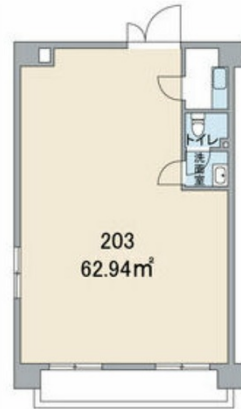

# 明川マンション 2階19.03坪

愛知県春日井市高蔵寺町北1-205

## 物件MAP

賃貸条件	
月額賃料	110,000円 (税別)
坪数	19.03坪
坪単価	5,780円 (税別)
共益費	7,000円
礼金	無し
敷金 (保証金)	4ヶ月
階数	2階 (203)
入居可能日	即日

ビル情報	
所在地	愛知県春日井市高蔵寺町北1-205
最寄り駅	JR中央本線 高蔵寺駅 徒歩9分
エリア	その他愛知
竣工	1990年2月
耐震	新耐震基準
階数	地上7階
用途	事務所
構造	RC造