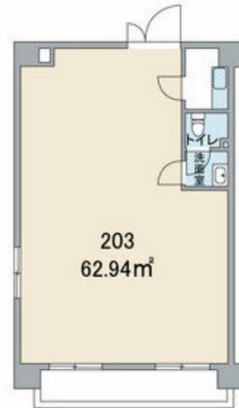

明川マンション 2階19.03坪

愛知県春日井市高蔵寺町北1-205

物件MAP

賃貸条件	
月額賃料	110,000円（税別）
坪数	19.03坪
坪単価	5,780円（税別）
共益費	7,000円
礼金	無し
敷金（保証金）	4ヶ月
階数	2階（203）
入居可能日	即日

ビル情報	
所在地	愛知県春日井市高蔵寺町北1-205
最寄り駅	JR中央本線 高蔵寺駅 徒歩9分
エリア	その他愛知
竣工	1990年2月
耐震	新耐震基準
階数	地上7階
用途	事務所
構造	RC造