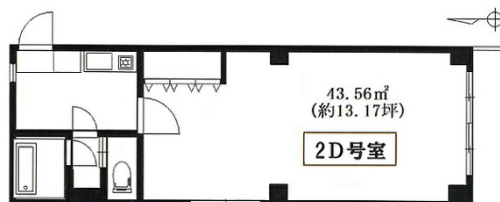

EL CASA (エル・カーサ)

東京都渋谷区鶯谷町4-21

2階13.17坪

物件MAP

| 賃貸条件 | |
|----------|---------------|
| 月額賃料 | 150,000円 (税別) |
| 坪数 | 13.17坪 |
| 坪単価 | 11,390円 (税別) |
| 共益費 | 賃料に含む |
| 礼金 | 1ヶ月 |
| 敷金 (保証金) | 3ヶ月 |
| 階数 | 2階 (D) |
| 入居可能日 | 即日 |

| ビル情報 | |
|------|----------------|
| 所在地 | 東京都渋谷区鶯谷町4-21 |
| 最寄り駅 | JR山手線 渋谷駅 徒歩8分 |
| エリア | 恵比寿・代官山・広尾エリア |
| 竣工 | 1990年6月 |
| 耐震 | 新耐震基準 |
| 階数 | 地上3階 地上1階 |
| 用途 | 事務所/店舗 |
| 構造 | S造 |

| 設備情報 | |
|--------|---------|
| エレベーター | |
| 空調 | 個別空調 |
| OAフロア | その他 |
| 基準階天井高 | |
| 光ファイバー | 有り |
| トイレ | 男女共用・室内 |
| セキュリティ | 無し |
| 駐車場 | 無し |