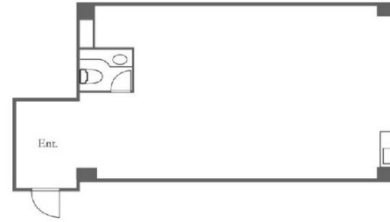

エバーグレイス本町 1階19.09坪

東京都渋谷区本町1-4-3

物件MAP

賃貸条件	
月額賃料	252,943円 (税別)
坪数	19.09坪
坪単価	13,250円 (税別)
共益費	無し
礼金	2ヶ月
敷金 (保証金)	6ヶ月
階数	1階 (1-D)
入居可能日	相談

ビル情報	
所在地	東京都渋谷区本町1-4-3
最寄り駅	京王京王線 初台駅 徒歩3分 小田急小田原線 参宮橋駅 徒歩13分 都営大江戸線 西新宿五丁目駅 徒歩16分
エリア	原宿・代々木・初台エリア
竣工	1990年4月
耐震	新耐震基準
階数	地上3階 地上1階
用途	事務所/店舗
構造	RC造

設備情報	
エレベーター	1基
空調	個別空調
OAフロア	その他
基準階天井高	2,400mm
光ファイバー	有り
トイレ	男女共用・室内
セキュリティ	有り
駐車場	有り