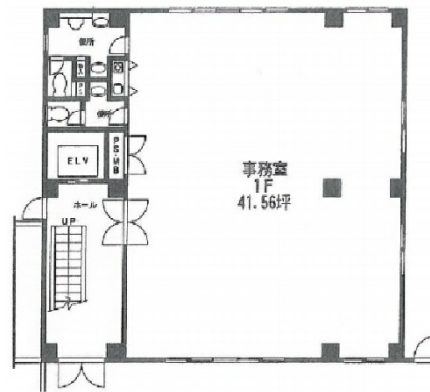

オーティビル 1階41.56坪

東京都渋谷区富ヶ谷1-46-9

物件MAP

賃貸条件	
坪数	41.56坪
階数	1階
入居可能日	

ビル情報	
所在地	東京都渋谷区富ヶ谷1-46-9
最寄り駅	東京メトロ千代田線 代々木公園駅 徒歩3分 小田急小田原線 代々木八幡駅 徒歩3分
エリア	原宿・代々木・初台エリア
竣工	1996年9月
耐震	新耐震基準
階数	地上5階
用途	事務所
構造	RC造

設備情報	
エレベーター	1基
空調	個別空調
OAフロア	OAフロア
基準階天井高	2,400mm
光ファイバー	有り
トイレ	男女別・室外
セキュリティ	無し
駐車場	有り

事務所移転の簡単検索サイト

Quick Service

クイックサービス

オーティビル 1階41.56坪 東京都渋谷区富ヶ谷1-46-9

原宿・代々木・初台エリア (ビルID: 0010823) の賃貸オフィス

貸事務所・レンタルオフィス・オフィス移転なら**QuickService**

物件詳細はこちらから

0120-55-2620