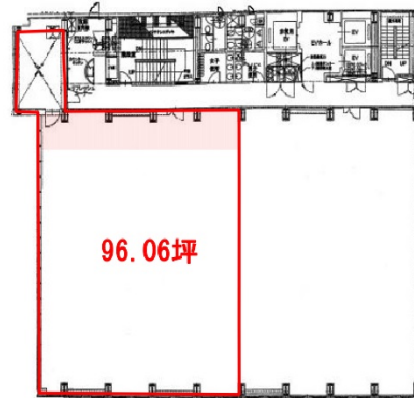

# Daiwa渋谷スクエア 9階96.06坪

東京都渋谷区南平台町16-28

## 物件MAP

賃貸条件	
坪数	96.06坪
階数	9階
入居可能日	
ビル情報	
所在地	東京都渋谷区南平台町16-28
最寄り駅	京王井の頭線 神泉駅 徒歩5分 JR山手線 渋谷駅 徒歩10分 JR埼京線 渋谷駅 徒歩10分
エリア	渋谷エリア
竣工	2004年2月
耐震	新耐震基準
階数	地上11階 地下1階
用途	事務所
構造	S造
設備情報	
エレベーター	3基
空調	個別空調
OAフロア	OAフロア
基準階天井高	2,650mm
光ファイバー	有り
トイレ	男女別・室外
セキュリティ	有り
駐車場	有り