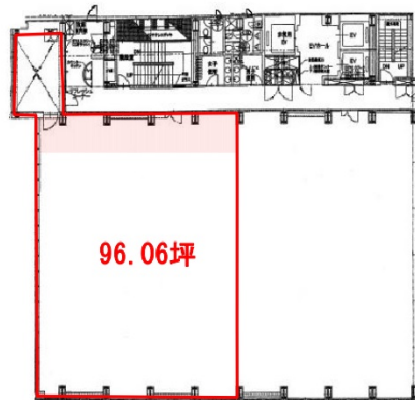

Daiwa渋谷スクエア 9階96.06坪

東京都渋谷区南平台町16-28

物件MAP

賃貸条件	
坪数	96.06坪
階数	9階
入居可能日	
ビル情報	
所在地	東京都渋谷区南平台町16-28
最寄り駅	京王井の頭線 神泉駅 徒歩5分 JR山手線 渋谷駅 徒歩10分 JR埼京線 渋谷駅 徒歩10分
エリア	渋谷エリア
竣工	2004年2月
耐震	新耐震基準
階数	地上11階 地下1階
用途	事務所
構造	S造
設備情報	
エレベーター	3基
空調	個別空調
OAフロア	OAフロア
基準階天井高	2,650mm
光ファイバー	有り
トイレ	男女別・室外
セキュリティ	有り
駐車場	有り

Daiwa渋谷スクエア 9階96.06坪 東京都渋谷区南平台町16-28

渋谷エリア (ビルID: 0010773) の賃貸オフィス

貸事務所・レンタルオフィス・オフィス移転ならQuickService

物件詳細はこちらから

0120-55-2620

【受付時間】平日9:30~18:30