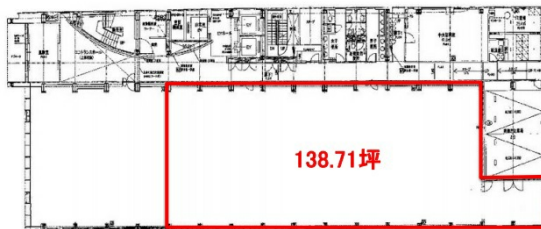

Daiwa渋谷スクエア 1階139.71坪

東京都渋谷区南平台町16-28

物件MAP

賃貸条件	
月額賃料	相談
坪数	139.71坪
坪単価	相談
共益費	558,840円
礼金	無し
敷金（保証金）	12ヶ月
階数	1階（居抜き 申込有）
入居可能日	2024年7月

ビル情報	
所在地	東京都渋谷区南平台町16-28
最寄り駅	京王井の頭線 神泉駅 徒歩5分 JR山手線 渋谷駅 徒歩10分 JR埼京線 渋谷駅 徒歩10分
エリア	渋谷エリア
竣工	2004年2月
耐震	新耐震基準
階数	地上11階 地下1階
用途	事務所
構造	S造

設備情報	
エレベーター	3基
空調	個別空調
OAフロア	OAフロア
基準階天井高	2,650mm
光ファイバー	有り
トイレ	男女別・室外
セキュリティ	有り
駐車場	有り