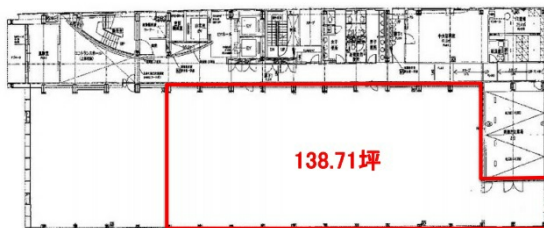

Daiwa渋谷スクエア 1階139.71坪

東京都渋谷区南平台町16-28

物件MAP

賃貸条件	
月額賃料	相談
坪数	139.71坪
坪単価	相談
共益費	558,840円
礼金	無し
敷金（保証金）	12ヶ月
階数	1階（居抜き 申込有）
入居可能日	2024年7月

ビル情報	
所在地	東京都渋谷区南平台町16-28
最寄り駅	京王井の頭線 神泉駅 徒歩5分 JR山手線 渋谷駅 徒歩10分 JR埼京線 渋谷駅 徒歩10分
エリア	渋谷エリア
竣工	2004年2月
耐震	新耐震基準
階数	地上11階 地下1階
用途	事務所
構造	S造

設備情報	
エレベーター	3基
空調	個別空調
OAフロア	OAフロア
基準階天井高	2,650mm
光ファイバー	有り
トイレ	男女別・室外
セキュリティ	有り
駐車場	有り

事務所移転の簡単検索サイト **Daiwa渋谷スクエア 1階139.71坪** 東京都渋谷区南平台町16-28

渋谷エリア（ビルID：0010773）の賃貸オフィス

貸事務所・レンタルオフィス・オフィス移転なら**QuickService**