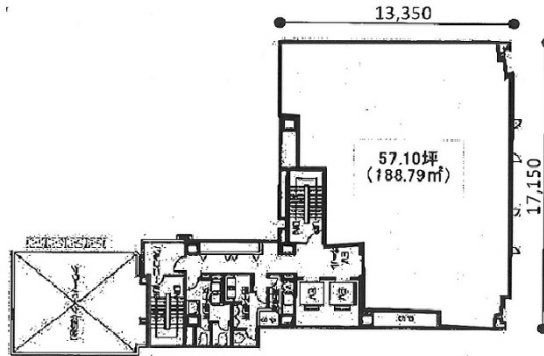

いちご南平台ビル 2階57.11坪

東京都渋谷区南平台町1-10

物件MAP

賃貸条件	
月額賃料	相談
坪数	57.11坪
坪単価	相談
共益費	相談
礼金	無し
敷金（保証金）	12ヶ月
階数	2階
入居可能日	2024年7月

ビル情報	
所在地	東京都渋谷区南平台町1-10
最寄り駅	JR山手線 渋谷駅 徒歩5分 京王井の頭線 神泉駅 徒歩6分
エリア	渋谷エリア
竣工	1993年7月
耐震	新耐震基準
階数	地上10階 地下1階
用途	事務所
構造	SRC造

設備情報	
エレベーター	2基
空調	個別空調
OAフロア	OAフロア
基準階天井高	2,580mm
光ファイバー	有り
トイレ	男女共用・室内
セキュリティ	有り
駐車場	有り

事務所移転の簡単検索サイト

Quick Service

クイックサービス

いちご南平台ビル 2階57.11坪 東京都渋谷区南平台町1-10

渋谷エリア（ビルID：0010757）の賃貸オフィス

貸事務所・レンタルオフィス・オフィス移転ならQuickService