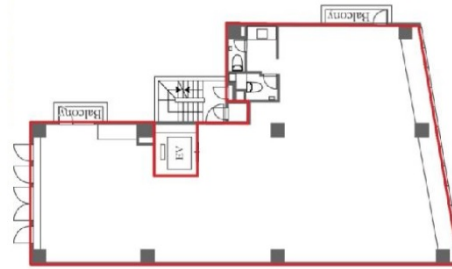

# leaf east 2階50.47坪

東京都渋谷区東2-14-13

## 物件MAP

賃貸条件	
月額賃料	1,211,280円（税別）
坪数	50.47坪
坪単価	24,000円（税別）
共益費	賃料に含む
礼金	無し
敷金（保証金）	8ヶ月
階数	2階
入居可能日	即日

ビル情報	
所在地	東京都渋谷区東2-14-13
最寄り駅	JR山手線 恵比寿駅 徒歩8分 東京メトロ日比谷線 恵比寿駅 徒歩8分 JR山手線 渋谷駅 徒歩15分
エリア	渋谷エリア
竣工	2008年3月
耐震	新耐震基準
階数	地上6階 地下1階
用途	事務所
構造	RC造

設備情報	
エレベーター	1基
空調	個別空調
OAフロア	スケルトン
基準階天井高	2,400mm
光ファイバー	有り
トイレ	男女別・室内
セキュリティ	有り
駐車場	無し