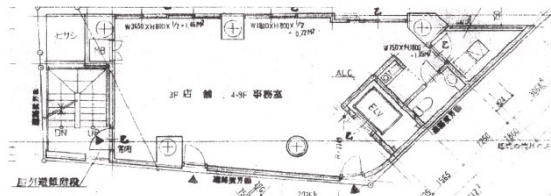

# FPG links SHINJUKU Terrace 6階20.05坪

東京都渋谷区代々木2-9-5

## 物件MAP

賃貸条件	
坪数	20.05坪
階数	6階
入居可能日	
ビル情報	
所在地	東京都渋谷区代々木2-9-5
最寄り駅	JR山手線 新宿駅 徒歩2分 小田急小田原線 南新宿駅 徒歩7分 都営大江戸線 新宿西口駅 徒歩7分 都営大江戸線 都庁前駅 徒歩8分
エリア	原宿・代々木・初台エリア
竣工	2000年2月
耐震	新耐震基準
階数	地上10階 地下1階
用途	事務所
構造	S造
設備情報	
エレベーター	1基
空調	個別空調
OAフロア	その他
基準階天井高	
光ファイバー	有り
トイレ	男女共用・室内
セキュリティ	有り
駐車場	無し