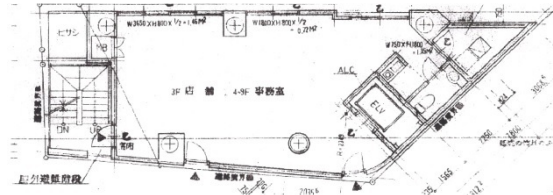

# FPG links SHINJUKU Terrace 6階20.05坪

東京都渋谷区代々木2-9-5

## 物件MAP

賃貸条件	
坪数	20.05坪
階数	6階
入居可能日	
ビル情報	
所在地	東京都渋谷区代々木2-9-5
最寄り駅	JR山手線 新宿駅 徒歩2分 小田急小田原線 南新宿駅 徒歩7分 都営大江戸線 新宿西口駅 徒歩7分 都営大江戸線 都庁前駅 徒歩8分
エリア	原宿・代々木・初台エリア
竣工	2000年2月
耐震	新耐震基準
階数	地上10階 地下1階
用途	事務所
構造	S造
設備情報	
エレベーター	1基
空調	個別空調
OAフロア	その他
基準階天井高	
光ファイバー	有り
トイレ	男女共用・室内
セキュリティ	有り
駐車場	無し