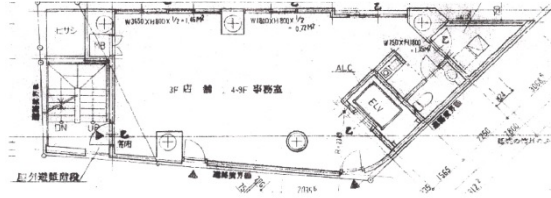

FPG links SHINJUKU Terrace 5階20.05坪

東京都渋谷区代々木2-9-5

物件MAP

賃貸条件	
坪数	20.05坪
階数	5階
入居可能日	
ビル情報	
所在地	東京都渋谷区代々木2-9-5
最寄り駅	JR山手線 新宿駅 徒歩2分 小田急小田原線 南新宿駅 徒歩7分 都営大江戸線 新宿西口駅 徒歩7分 都営大江戸線 都庁前駅 徒歩8分
エリア	原宿・代々木・初台エリア
竣工	2000年2月
耐震	新耐震基準
階数	地上10階 地下1階
用途	事務所
構造	S造
設備情報	
エレベーター	1基
空調	個別空調
OAフロア	その他
基準階天井高	
光ファイバー	有り
トイレ	男女共用・室内
セキュリティ	有り
駐車場	無し

事務所移転の簡単検索サイト **Quick Service** クイックサービス

FPG links SHINJUKU Terrace 5階20.05坪 東京都渋谷区代々木2-9-5
原宿・代々木・初台エリア (ビルID: 0010443) の賃貸オフィス
貸事務所・レンタルオフィス・オフィス移転なら**QuickService**

物件詳細はこちらから
0120-55-2620
【受付時間】平日9:30~18:30