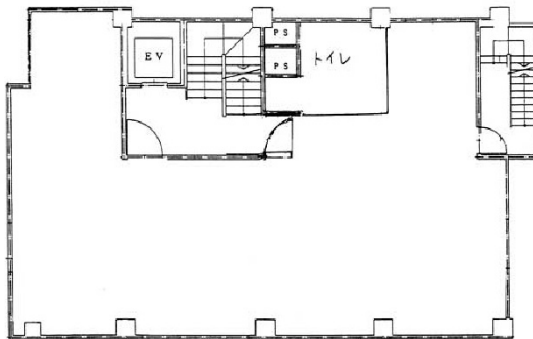

昇立ビル 1階30.04坪

東京都渋谷区代々木2-7-1

物件MAP

賃貸条件	
坪数	30.04坪
階数	1階
入居可能日	

ビル情報	
所在地	東京都渋谷区代々木2-7-1
最寄り駅	都営大江戸線 新宿駅 徒歩1分 都営新宿線 新宿駅 徒歩2分
エリア	原宿・代々木・初台エリア
竣工	1978年8月
耐震	新耐震基準
階数	地上7階 地下1階
用途	事務所/店舗
構造	調査中

設備情報	
エレベーター	1基
空調	個別空調
OAフロア	OAフロア
基準階天井高	2,500mm
光ファイバー	無し
トイレ	男女別・室外
セキュリティ	有り
駐車場	無し

事務所移転の簡単検索サイト

Quick Service

クイックサービス

昇立ビル 1階30.04坪 東京都渋谷区代々木2-7-1

原宿・代々木・初台エリア (ビルID: 0010437) の賃貸オフィス

貸事務所・レンタルオフィス・オフィス移転ならQuickService

物件詳細はこちらから

0120-55-2620