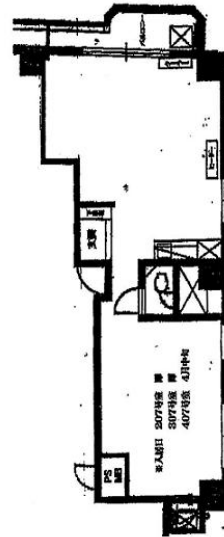

羽田ビル 2階13.28坪

東京都渋谷区代々木2-5-1

物件MAP

賃貸条件	
月額賃料	265,600円（税別）
坪数	13.28坪
坪単価	20,000円（税別）
共益費	26,560円
礼金	2ヶ月
敷金（保証金）	4ヶ月
階数	2階（207）
入居可能日	即日

ビル情報	
所在地	東京都渋谷区代々木2-5-1
最寄り駅	都営大江戸線 新宿駅 徒歩3分 JR山手線 新宿駅 徒歩3分 JR中央線(快速) 新宿駅 徒歩3分 JR埼京線 新宿駅 徒歩3分
エリア	原宿・代々木・初台エリア
竣工	1975年3月
耐震	旧耐震基準
階数	地上10階
用途	事務所
構造	SRC造

設備情報	
エレベーター	1基
空調	個別空調
OAフロア	その他
基準階天井高	
光ファイバー	有り
トイレ	男女共用・室内
セキュリティ	無し
駐車場	無し