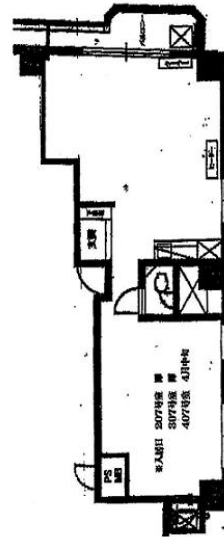

羽田ビル 2階13.28坪

東京都渋谷区代々木2-5-1

物件MAP

賃貸条件	
月額賃料	265,600円（税別）
坪数	13.28坪
坪単価	20,000円（税別）
共益費	26,560円
礼金	2ヶ月
敷金（保証金）	4ヶ月
階数	2階（207）
入居可能日	即日

ビル情報	
所在地	東京都渋谷区代々木2-5-1
最寄り駅	都営大江戸線 新宿駅 徒歩3分 JR山手線 新宿駅 徒歩3分 JR中央線(快速) 新宿駅 徒歩3分 JR埼京線 新宿駅 徒歩3分
エリア	原宿・代々木・初台エリア
竣工	1975年3月
耐震	旧耐震基準
階数	地上10階
用途	事務所
構造	SRC造

設備情報	
エレベーター	1基
空調	個別空調
OAフロア	その他
基準階天井高	
光ファイバー	有り
トイレ	男女共用・室内
セキュリティ	無し
駐車場	無し

事務所移転の簡単検索サイト

Quick Service

クイックサービス

羽田ビル 2階13.28坪 東京都渋谷区代々木2-5-1

原宿・代々木・初台エリア（ビルID：0010432）の賃貸オフィス

貸事務所・レンタルオフィス・オフィス移転ならQuickService