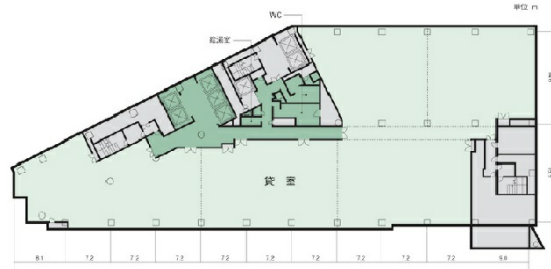

小田急サザンタワー 地下2階3.03坪

東京都渋谷区代々木2-2-1

物件MAP

賃貸条件	
月額賃料	相談
坪数	3.03坪
坪単価	相談
共益費	賃料に含む
礼金	無し
敷金（保証金）	6ヶ月
階数	B2階
入居可能日	即日
ビル情報	
所在地	東京都渋谷区代々木2-2-1
最寄り駅	都営大江戸線 新宿駅 徒歩1分 JR山手線 新宿駅 徒歩2分 JR中央・総武線 新宿駅 徒歩2分 JR埼京線 新宿駅 徒歩2分 小田急小田原線 新宿駅 徒歩3分
エリア	原宿・代々木・初台エリア
竣工	1998年3月
耐震	新耐震基準
階数	地上36階 地下4階
用途	倉庫・工場
構造	S造
設備情報	
エレベーター	5基
空調	セントラル空調
OAフロア	OAフロア
基準階天井高	2,600mm
光ファイバー	有り
トイレ	男女別・室外
セキュリティ	有り
駐車場	有り