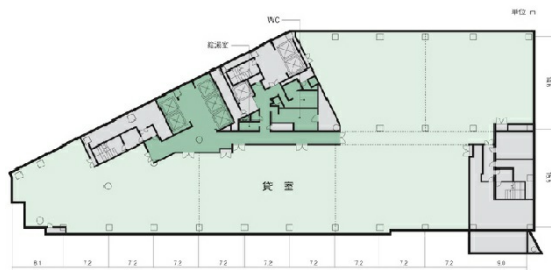

# 小田急サザンタワー 6階464.92坪

東京都渋谷区代々木2-2-1

## 物件MAP

賃貸条件	
月額賃料	相談
坪数	464.92坪
坪単価	相談
共益費	賃料に含む
礼金	無し
敷金（保証金）	12ヶ月
階数	6階（商談中）
入居可能日	即日
ビル情報	
所在地	東京都渋谷区代々木2-2-1
最寄り駅	都営大江戸線 新宿駅 徒歩1分 JR山手線 新宿駅 徒歩2分 JR中央・総武線 新宿駅 徒歩2分 JR埼京線 新宿駅 徒歩2分 小田急小田原線 新宿駅 徒歩3分
エリア	原宿・代々木・初台エリア
竣工	1998年3月
耐震	新耐震基準
階数	地上36階 地下4階
用途	事務所
構造	S造
設備情報	
エレベーター	5基
空調	セントラル空調
OAフロア	OAフロア
基準階天井高	2,600mm
光ファイバー	有り
トイレ	男女別・室外
セキュリティ	有り
駐車場	有り