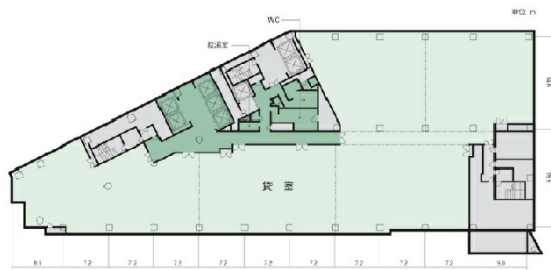

小田急サザンタワー 6階464.92坪

東京都渋谷区代々木2-2-1

物件MAP

賃貸条件	
月額賃料	相談
坪数	464.92坪
坪単価	相談
共益費	賃料に含む
礼金	無し
敷金（保証金）	12ヶ月
階数	6階（商談中）
入居可能日	即日

ビル情報	
所在地	東京都渋谷区代々木2-2-1
最寄り駅	都営大江戸線 新宿駅 徒歩1分 JR山手線 新宿駅 徒歩2分 JR中央・総武線 新宿駅 徒歩2分 JR埼京線 新宿駅 徒歩2分 小田急小田原線 新宿駅 徒歩3分
エリア	原宿・代々木・初台エリア
竣工	1998年3月
耐震	新耐震基準
階数	地上36階 地下4階
用途	事務所
構造	S造

設備情報	
エレベーター	5基
空調	セントラル空調
OAフロア	OAフロア
基準階天井高	2,600mm
光ファイバー	有り
トイレ	男女別・室外
セキュリティ	有り
駐車場	有り

事務所移転の簡単検索サイト

Quick Service

クイックサービス

小田急サザンタワー 6階464.92坪 東京都渋谷区代々木2-2-1

原宿・代々木・初台エリア（ビルID：0010420）の賃貸オフィス

貸事務所・レンタルオフィス・オフィス移転なら**QuickService**