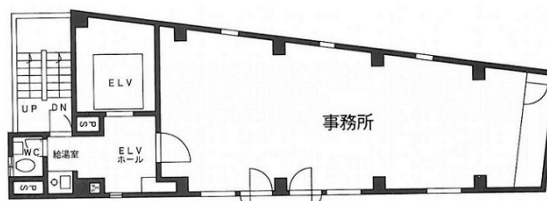

新宿成和ビル 3階19.79坪

東京都渋谷区代々木2-11-20

物件MAP

賃貸条件	
月額賃料	514,540円 (税別)
坪数	19.79坪
坪単価	26,000円 (税別)
共益費	59,370円
礼金	無し
敷金 (保証金)	7ヶ月
階数	3階
入居可能日	即日

ビル情報	
所在地	東京都渋谷区代々木2-11-20
最寄り駅	都営新宿線 新宿駅 徒歩1分 小田急小田原線 新宿駅 徒歩1分 都営大江戸線 新宿駅 徒歩2分 JR山手線 新宿駅 徒歩5分
エリア	原宿・代々木・初台エリア
竣工	1988年2月
耐震	新耐震基準
階数	地上9階
用途	事務所/店舗
構造	S造

設備情報	
エレベーター	1基
空調	個別空調
OAフロア	タイルカーペット
基準階天井高	2,670mm
光ファイバー	有り
トイレ	男女共用・室内
セキュリティ	有り
駐車場	無し