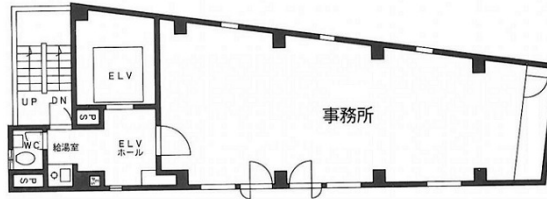

新宿成和ビル 3階19.79坪

東京都渋谷区代々木2-11-20

物件MAP

賃貸条件	
月額賃料	514,540円 (税別)
坪数	19.79坪
坪単価	26,000円 (税別)
共益費	59,370円
礼金	無し
敷金 (保証金)	7ヶ月
階数	3階
入居可能日	即日

ビル情報	
所在地	東京都渋谷区代々木2-11-20
最寄り駅	都営新宿線 新宿駅 徒歩1分 小田急小田原線 新宿駅 徒歩1分 都営大江戸線 新宿駅 徒歩2分 JR山手線 新宿駅 徒歩5分
エリア	原宿・代々木・初台エリア
竣工	1988年2月
耐震	新耐震基準
階数	地上9階
用途	事務所/店舗
構造	S造

設備情報	
エレベーター	1基
空調	個別空調
OAフロア	タイルカーペット
基準階天井高	2,670mm
光ファイバー	有り
トイレ	男女共用・室内
セキュリティ	有り
駐車場	無し

事務所移転の簡単検索サイト

Quick Service

クイックサービス

新宿成和ビル 3階19.79坪 東京都渋谷区代々木2-11-20

原宿・代々木・初台エリア (ビルID: 0010406) の賃貸オフィス

貸事務所・レンタルオフィス・オフィス移転なら**QuickService**