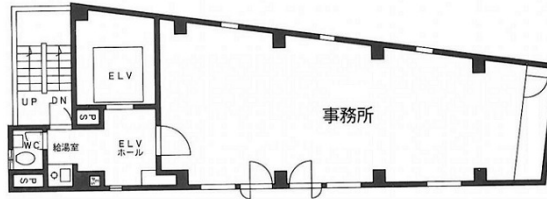

新宿成和ビル 4階19.79坪

東京都渋谷区代々木2-11-20

物件MAP

賃貸条件	
月額賃料	514,540円 (税別)
坪数	19.79坪
坪単価	26,000円 (税別)
共益費	59,370円
礼金	無し
敷金 (保証金)	7ヶ月
階数	4階
入居可能日	相談

ビル情報	
所在地	東京都渋谷区代々木2-11-20
最寄り駅	都営新宿線 新宿駅 徒歩1分 小田急小田原線 新宿駅 徒歩1分 都営大江戸線 新宿駅 徒歩2分 JR山手線 新宿駅 徒歩5分
エリア	原宿・代々木・初台エリア
竣工	1988年2月
耐震	新耐震基準
階数	地上9階
用途	事務所/店舗
構造	S造

設備情報	
エレベーター	1基
空調	個別空調
OAフロア	タイルカーペット
基準階天井高	2,670mm
光ファイバー	有り
トイレ	男女共用・室内
セキュリティ	有り
駐車場	無し

事務所移転の簡単検索サイト

新宿成和ビル 4階19.79坪 東京都渋谷区代々木2-11-20

原宿・代々木・初台エリア (ビルID: 0010406) の賃貸オフィス

クイックサービス

貸事務所・レンタルオフィス・オフィス移転ならQuickService