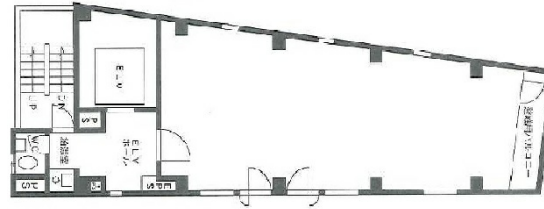

新宿成和ビル 2階22.93坪

東京都渋谷区代々木2-11-20

物件MAP

賃貸条件	
月額賃料	687,900円 (税別)
坪数	22.93坪
坪単価	30,000円 (税別)
共益費	68,790円
礼金	無し
敷金 (保証金)	7ヶ月
階数	2階
入居可能日	相談

ビル情報	
所在地	東京都渋谷区代々木2-11-20
最寄り駅	都営新宿線 新宿駅 徒歩1分 小田急小田原線 新宿駅 徒歩1分 都営大江戸線 新宿駅 徒歩2分 JR山手線 新宿駅 徒歩5分
エリア	原宿・代々木・初台エリア
竣工	1988年2月
耐震	新耐震基準
階数	地上9階
用途	事務所/店舗
構造	S造

設備情報	
エレベーター	1基
空調	個別空調
OAフロア	タイルカーペット
基準階天井高	2,670mm
光ファイバー	有り
トイレ	男女共用・室内
セキュリティ	有り
駐車場	無し