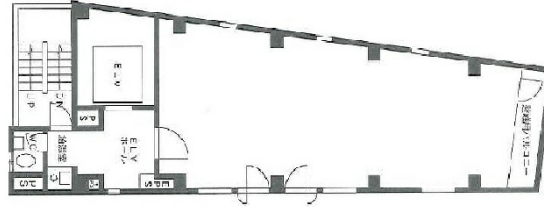

新宿成和ビル 2階22.93坪

東京都渋谷区代々木2-11-20

物件MAP

賃貸条件	
月額賃料	687,900円（税別）
坪数	22.93坪
坪単価	30,000円（税別）
共益費	68,790円
礼金	無し
敷金（保証金）	7ヶ月
階数	2階
入居可能日	相談

ビル情報	
所在地	東京都渋谷区代々木2-11-20
最寄り駅	都営新宿線 新宿駅 徒歩1分 小田急小田原線 新宿駅 徒歩1分 都営大江戸線 新宿駅 徒歩2分 JR山手線 新宿駅 徒歩5分
エリア	原宿・代々木・初台エリア
竣工	1988年2月
耐震	新耐震基準
階数	地上9階
用途	事務所/店舗
構造	S造

設備情報	
エレベーター	1基
空調	個別空調
OAフロア	タイルカーペット
基準階天井高	2,670mm
光ファイバー	有り
トイレ	男女共用・室内
セキュリティ	有り
駐車場	無し

事務所移転の簡単検索サイト

Quick Service

クイックサービス

新宿成和ビル 2階22.93坪 東京都渋谷区代々木2-11-20

原宿・代々木・初台エリア（ビルID：0010406）の賃貸オフィス

貸事務所・レンタルオフィス・オフィス移転なら**QuickService**