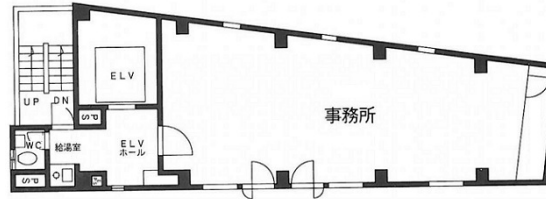

# 新宿成和ビル 8階19.79坪

東京都渋谷区代々木2-11-20

## 物件MAP

賃貸条件	
坪数	19.79坪
階数	8階
入居可能日	
ビル情報	
所在地	東京都渋谷区代々木2-11-20
最寄り駅	都営新宿線 新宿駅 徒歩1分 小田急小田原線 新宿駅 徒歩1分 都営大江戸線 新宿駅 徒歩2分 JR山手線 新宿駅 徒歩5分
エリア	原宿・代々木・初台エリア
竣工	1988年2月
耐震	新耐震基準
階数	地上9階
用途	事務所/店舗
構造	S造
設備情報	
エレベーター	1基
空調	個別空調
OAフロア	タイルカーペット
基準階天井高	2,670mm
光ファイバー	有り
トイレ	男女共用・室内
セキュリティ	有り
駐車場	無し

事務所移転の簡単検索サイト

**Quick Service**

クイックサービス

**新宿成和ビル 8階19.79坪** 東京都渋谷区代々木2-11-20

原宿・代々木・初台エリア (ビルID: 0010406) の賃貸オフィス

貸事務所・レンタルオフィス・オフィス移転なら**QuickService**

物件詳細はこちらから

 **0120-55-2620**