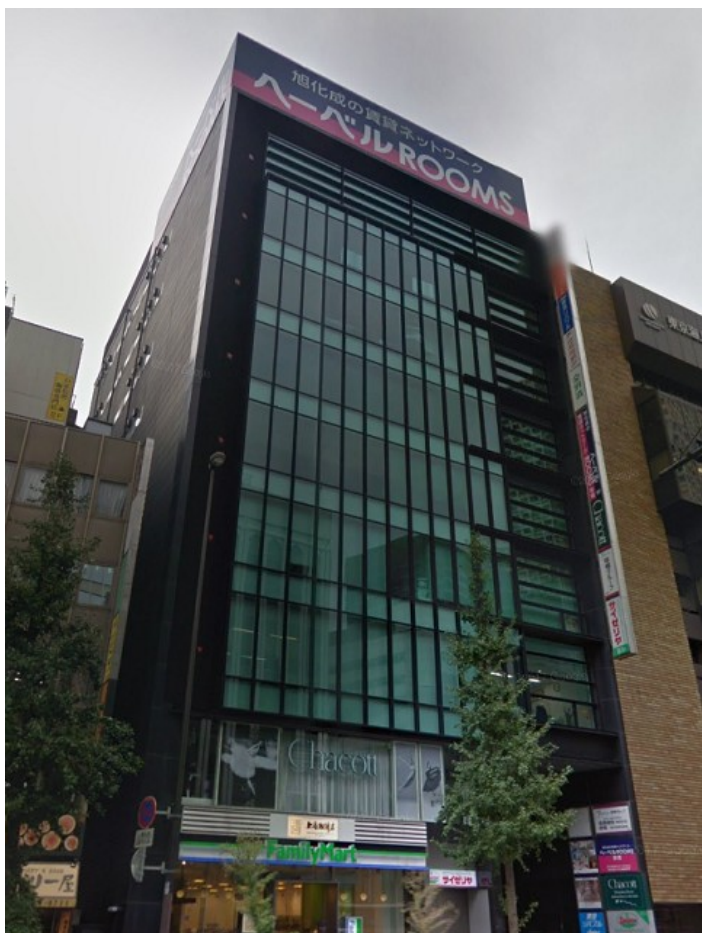

ラウンドクロス新宿 地下1階114.44坪

東京都渋谷区代々木2-11-17

物件MAP

賃貸条件	
月額賃料	相談
坪数	114.44坪
坪単価	相談
共益費	相談
礼金	無し
敷金（保証金）	相談
階数	B1階
入居可能日	2024年9月

ビル情報	
所在地	東京都渋谷区代々木2-11-17
最寄り駅	JR山手線 新宿駅 徒歩5分 小田急小田原線 南新宿駅 徒歩6分 都営大江戸線 都庁前駅 徒歩7分 都営大江戸線 新宿西口駅 徒歩9分
エリア	原宿・代々木・初台エリア
竣工	2005年10月
耐震	新耐震基準
階数	地上9階 地下2階
用途	事務所/店舗
構造	S造、一部SRC造