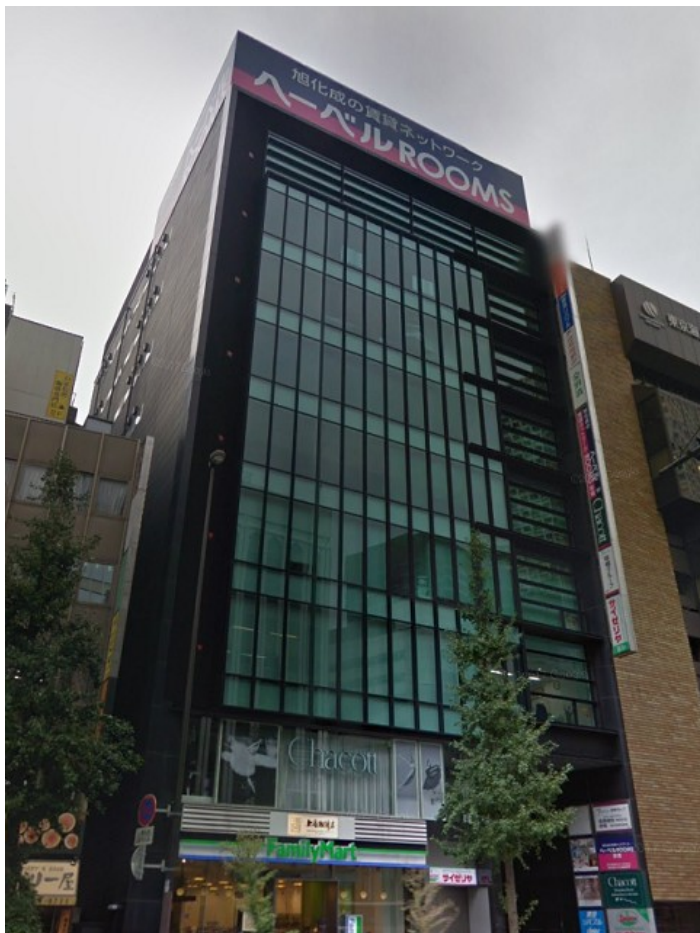

# ラウンドクロス新宿 地下1階114.44坪

東京都渋谷区代々木2-11-17

## 物件MAP

賃貸条件	
月額賃料	相談
坪数	114.44坪
坪単価	相談
共益費	相談
礼金	無し
敷金（保証金）	相談
階数	B1階
入居可能日	2024年9月

ビル情報	
所在地	東京都渋谷区代々木2-11-17
最寄り駅	JR山手線 新宿駅 徒歩5分 小田急小田原線 南新宿駅 徒歩6分 都営大江戸線 都庁前駅 徒歩7分 都営大江戸線 新宿西口駅 徒歩9分
エリア	原宿・代々木・初台エリア
竣工	2005年10月
耐震	新耐震基準
階数	地上9階 地下2階
用途	事務所/店舗
構造	S造、一部SRC造

設備情報	
エレベーター	3基
空調	個別空調
OAフロア	
基準階天井高	2,800mm
光ファイバー	有り
トイレ	男女別・室外
セキュリティ	有り
駐車場	有り

事務所移転の簡単検索サイト

Quick Service

クイックサービス

ラウンドクロス新宿 地下1階114.44坪 東京都渋谷区代々木2-11-17

原宿・代々木・初台エリア（ビルID：0010404）の賃貸オフィス

貸事務所・レンタルオフィス・オフィス移転ならQuickService