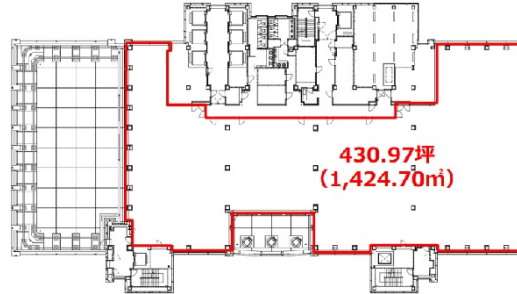

新宿マインズタワー 27階430.97坪

東京都渋谷区代々木2-1-1

物件MAP

賃貸条件	
月額賃料	相談
坪数	430.97坪
坪単価	相談
共益費	2,801,305円
礼金	無し
敷金（保証金）	12ヶ月
階数	27階（申込有）
入居可能日	即日

ビル情報	
所在地	東京都渋谷区代々木2-1-1
最寄り駅	都営新宿線 新宿駅 徒歩1分 JR山手線 新宿駅 徒歩5分 JR中央線(快速) 新宿駅 徒歩5分 JR中央・総武線 新宿駅 徒歩5分
エリア	原宿・代々木・初台エリア
竣工	1995年9月
耐震	新耐震基準
階数	地上34階 地下3階
用途	事務所
構造	SRC造

設備情報	
エレベーター	20基
空調	セントラル空調
OAフロア	OAフロア
基準階天井高	2,670mm
光ファイバー	有り
トイレ	男女別・室外
セキュリティ	有り
駐車場	有り

事務所移転の簡単検索サイト

Quick Service

クイックサービス

新宿マインズタワー 27階430.97坪 東京都渋谷区代々木2-1-1

原宿・代々木・初台エリア（ビルID：0010401）の賃貸オフィス

貸事務所・レンタルオフィス・オフィス移転ならQuickService