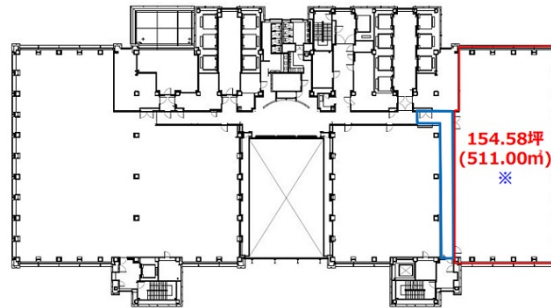

新宿マインズタワー 5階154.58坪

東京都渋谷区代々木2-1-1

物件MAP

賃貸条件	
坪数	154.58坪
階数	5階
入居可能日	
ビル情報	
所在地	東京都渋谷区代々木2-1-1
最寄り駅	都営新宿線 新宿駅 徒歩1分 JR山手線 新宿駅 徒歩5分 JR中央線(快速) 新宿駅 徒歩5分 JR中央・総武線 新宿駅 徒歩5分
エリア	原宿・代々木・初台エリア
竣工	1995年9月
耐震	新耐震基準
階数	地上34階 地下3階
用途	事務所
構造	SRC造
設備情報	
エレベーター	20基
空調	セントラル空調
OAフロア	OAフロア
基準階天井高	2,670mm
光ファイバー	有り
トイレ	男女別・室外
セキュリティ	有り
駐車場	有り