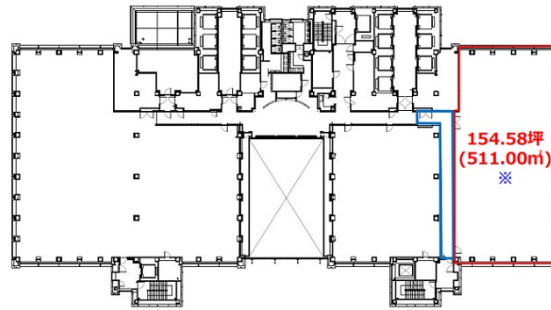

新宿マインズタワー 5階154.58坪

東京都渋谷区代々木2-1-1

物件MAP

| 賃貸条件 | |
|--------|---|
| 坪数 | 154.58坪 |
| 階数 | 5階 |
| 入居可能日 | |
| ビル情報 | |
| 所在地 | 東京都渋谷区代々木2-1-1 |
| 最寄り駅 | 都営新宿線 新宿駅 徒歩1分 JR山手線 新宿駅 徒歩5分 JR中央線(快速) 新宿駅 徒歩5分 JR中央・総武線 新宿駅 徒歩5分 |
| エリア | 原宿・代々木・初台エリア |
| 竣工 | 1995年9月 |
| 耐震 | 新耐震基準 |
| 階数 | 地上34階 地下3階 |
| 用途 | 事務所 |
| 構造 | SRC造 |
| 設備情報 | |
| エレベーター | 20基 |
| 空調 | セントラル空調 |
| OAフロア | OAフロア |
| 基準階天井高 | 2,670mm |
| 光ファイバー | 有り |
| トイレ | 男女別・室外 |
| セキュリティ | 有り |
| 駐車場 | 有り |

事務所移転の簡単検索サイト

Quick Service

クイックサービス

新宿マインズタワー 5階154.58坪 東京都渋谷区代々木2-1-1

原宿・代々木・初台エリア (ビルID: 0010401) の賃貸オフィス

貸事務所・レンタルオフィス・オフィス移転なら**QuickService**

物件詳細はこちらから

0120-55-2620