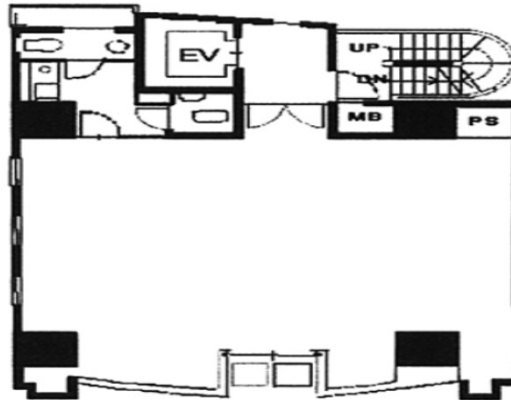

新宿CRビル 5階29.36坪

東京都渋谷区代々木2-10-4

物件MAP

賃貸条件	
月額賃料	相談
坪数	29.36坪
坪単価	相談
共益費	相談
礼金	無し
敷金（保証金）	10ヶ月
階数	5階（申込有）
入居可能日	即日

ビル情報	
所在地	東京都渋谷区代々木2-10-4
最寄り駅	都営新宿線 新宿駅 徒歩2分 都営大江戸線 新宿駅 徒歩2分 JR山手線 新宿駅 徒歩3分
エリア	原宿・代々木・初台エリア
竣工	1992年1月
耐震	新耐震基準
階数	地上10階 地下1階
用途	事務所
構造	SRC造

設備情報	
エレベーター	1基
空調	個別空調
OAフロア	OAフロア
基準階天井高	
光ファイバー	有り
トイレ	男女別・室外
セキュリティ	有り
駐車場	有り