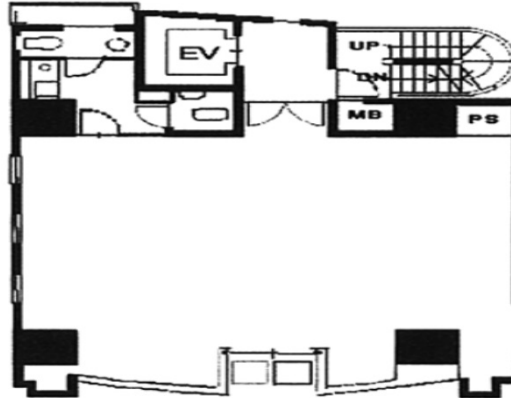

# 新宿CRビル 5階29.36坪

東京都渋谷区代々木2-10-4

物件MAP

賃貸条件	
月額賃料	相談
坪数	29.36坪
坪単価	相談
共益費	相談
礼金	無し
敷金（保証金）	10ヶ月
階数	5階（申込有）
入居可能日	即日

ビル情報	
所在地	東京都渋谷区代々木2-10-4
最寄り駅	都営新宿線 新宿駅 徒歩2分 都営大江戸線 新宿駅 徒歩2分 JR山手線 新宿駅 徒歩3分
エリア	原宿・代々木・初台エリア
竣工	1992年1月
耐震	新耐震基準
階数	地上10階 地下1階
用途	事務所
構造	SRC造

設備情報	
エレベーター	1基
空調	個別空調
OAフロア	OAフロア
基準階天井高	
光ファイバー	有り
トイレ	男女別・室外
セキュリティ	有り
駐車場	有り

事務所移転の簡単検索サイト

Quick Service

クイックサービス

新宿CRビル 5階29.36坪 東京都渋谷区代々木2-10-4

原宿・代々木・初台エリア（ビルID：0010396）の賃貸オフィス

貸事務所・レンタルオフィス・オフィス移転ならQuickService