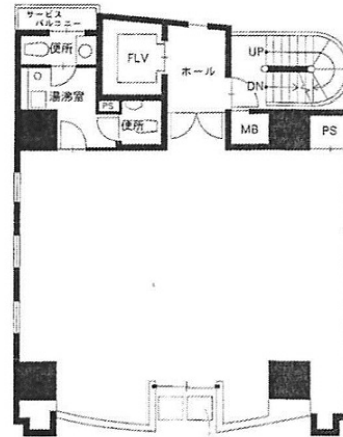

新宿CRビル 6階29.36坪

東京都渋谷区代々木2-10-4

物件MAP

賃貸条件	
月額賃料	相談
坪数	29.36坪
坪単価	相談
共益費	相談
礼金	無し
敷金（保証金）	10ヶ月
階数	6階
入居可能日	即日

ビル情報	
所在地	東京都渋谷区代々木2-10-4
最寄り駅	都営新宿線 新宿駅 徒歩2分 都営大江戸線 新宿駅 徒歩2分 JR山手線 新宿駅 徒歩3分
エリア	原宿・代々木・初台エリア
竣工	1992年1月
耐震	新耐震基準
階数	地上10階 地下1階
用途	事務所
構造	SRC造

設備情報	
エレベーター	1基
空調	個別空調
OAフロア	OAフロア
基準階天井高	
光ファイバー	有り
トイレ	男女別・室外
セキュリティ	有り
駐車場	有り