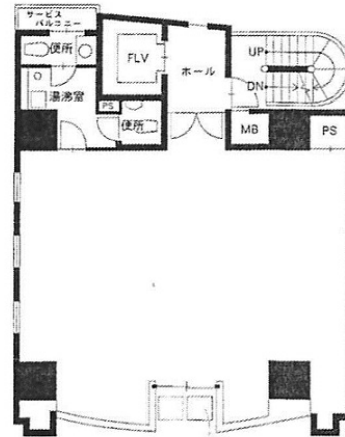

新宿CRビル 6階29.36坪

東京都渋谷区代々木2-10-4

物件MAP

賃貸条件	
月額賃料	相談
坪数	29.36坪
坪単価	相談
共益費	相談
礼金	無し
敷金（保証金）	10ヶ月
階数	6階
入居可能日	即日

ビル情報	
所在地	東京都渋谷区代々木2-10-4
最寄り駅	都営新宿線 新宿駅 徒歩2分 都営大江戸線 新宿駅 徒歩2分 JR山手線 新宿駅 徒歩3分
エリア	原宿・代々木・初台エリア
竣工	1992年1月
耐震	新耐震基準
階数	地上10階 地下1階
用途	事務所
構造	SRC造

設備情報	
エレベーター	1基
空調	個別空調
OAフロア	OAフロア
基準階天井高	
光ファイバー	有り
トイレ	男女別・室外
セキュリティ	有り
駐車場	有り

事務所移転の簡単検索サイト

Quick Service

クイックサービス

新宿CRビル 6階29.36坪 東京都渋谷区代々木2-10-4

原宿・代々木・初台エリア（ビルID：0010396）の賃貸オフィス

貸事務所・レンタルオフィス・オフィス移転なら**QuickService**