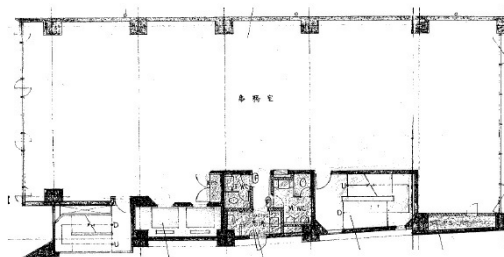

# 代々木センタービル 2階83.92坪

東京都渋谷区代々木1-57-1

## 物件MAP

賃貸条件	
月額賃料	2,014,080円（税別）
坪数	83.92坪
坪単価	24,000円（税別）
共益費	無し
礼金	無し
敷金（保証金）	8ヶ月
階数	2階（201）
入居可能日	即日
ビル情報	
所在地	東京都渋谷区代々木1-57-1
最寄り駅	JR山手線 代々木駅 徒歩1分 JR中央・総武線 代々木駅 徒歩1分 都営大江戸線 代々木駅 徒歩1分
エリア	原宿・代々木・初台エリア
竣工	1986年3月
耐震	新耐震基準
階数	地上8階
用途	事務所
構造	S造
設備情報	
エレベーター	2基
空調	個別空調
OAフロア	その他
基準階天井高	
光ファイバー	無し
トイレ	男女別・室外
セキュリティ	有り
駐車場	有り