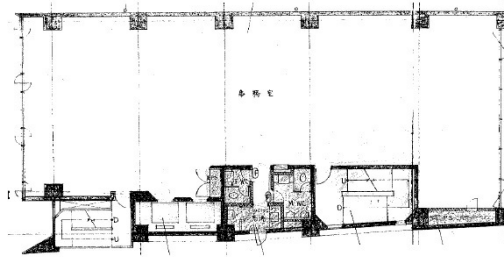

# 代々木センタービル 2階83.92坪

東京都渋谷区代々木1-57-1

## 物件MAP

賃貸条件	
月額賃料	2,014,080円（税別）
坪数	83.92坪
坪単価	24,000円（税別）
共益費	無し
礼金	無し
敷金（保証金）	8ヶ月
階数	2階（201）
入居可能日	即日

ビル情報	
所在地	東京都渋谷区代々木1-57-1
最寄り駅	JR山手線 代々木駅 徒歩1分 JR中央・総武線 代々木駅 徒歩1分 都営大江戸線 代々木駅 徒歩1分
エリア	原宿・代々木・初台エリア
竣工	1986年3月
耐震	新耐震基準
階数	地上8階
用途	事務所
構造	S造