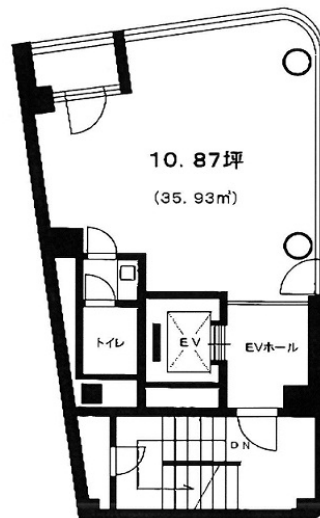

HOUWAビル 5階10.87坪

東京都渋谷区代々木1-32-12

物件MAP

賃貸条件	
坪数	10.87坪
階数	5階
入居可能日	

ビル情報	
所在地	東京都渋谷区代々木1-32-12
最寄り駅	JR山手線 代々木駅 徒歩1分 都営大江戸線 代々木駅 徒歩1分
エリア	原宿・代々木・初台エリア
竣工	要確認
耐震	調査中
階数	地上8階
用途	事務所/店舗
構造	S造

設備情報	
エレベーター	1基
空調	個別空調
OAフロア	その他
基準階天井高	
光ファイバー	無し
トイレ	男女共用・室内
セキュリティ	無し
駐車場	無し