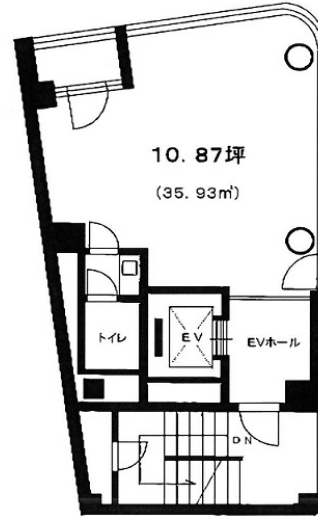

HOUWAビル 5階10.87坪

東京都渋谷区代々木1-32-12

物件MAP

賃貸条件	
坪数	10.87坪
階数	5階
入居可能日	
ビル情報	
所在地	東京都渋谷区代々木1-32-12
最寄り駅	JR山手線 代々木駅 徒歩1分 都営大江戸線 代々木駅 徒歩1分
エリア	原宿・代々木・初台エリア
竣工	要確認
耐震	調査中
階数	地上8階
用途	事務所/店舗
構造	S造
設備情報	
エレベーター	1基
空調	個別空調
OAフロア	その他
基準階天井高	
光ファイバー	無し
トイレ	男女共用・室内
セキュリティ	無し
駐車場	無し

事務所移転の簡単検索サイト

Quick Service

クイックサービス

HOUWAビル 5階10.87坪 東京都渋谷区代々木1-32-12

原宿・代々木・初台エリア (ビルID: 0010359) の賃貸オフィス

貸事務所・レンタルオフィス・オフィス移転なら**QuickService**

物件詳細はこちらから

 **0120-55-2620**