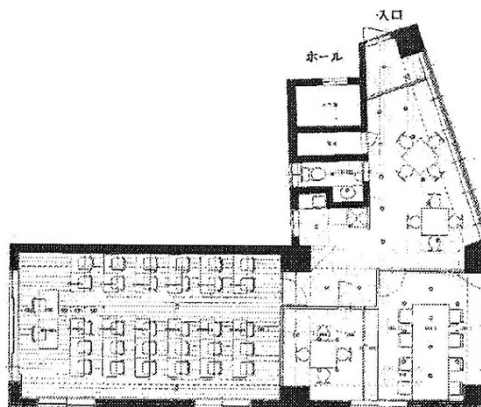

# 代々木JSIエステートビル 5階29.7坪

東京都渋谷区代々木1-29-4

## 物件MAP

賃貸条件	
坪数	29.7坪
階数	5階
入居可能日	
ビル情報	
所在地	東京都渋谷区代々木1-29-4
最寄り駅	都営大江戸線 代々木駅 徒歩1分 JR山手線 代々木駅 徒歩1分 JR中央・総武線 代々木駅 徒歩1分
エリア	原宿・代々木・初台エリア
竣工	1993年9月
耐震	旧耐震基準
階数	地上9階
用途	事務所/店舗
構造	SRC造
設備情報	
エレベーター	1基
空調	個別空調
OAフロア	その他
基準階天井高	
光ファイバー	無し
トイレ	調査中
セキュリティ	無し
駐車場	無し