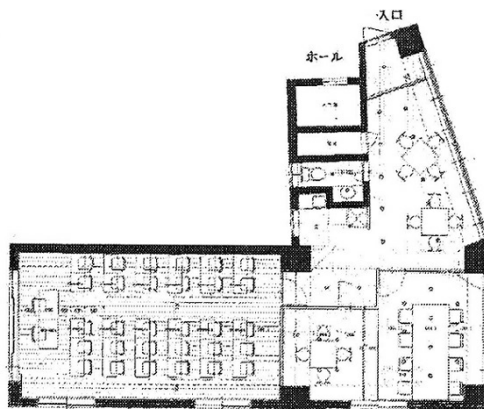

代々木JSIエステートビル 5階29.7坪

東京都渋谷区代々木1-29-4

物件MAP

賃貸条件	
坪数	29.7坪
階数	5階
入居可能日	

ビル情報	
所在地	東京都渋谷区代々木1-29-4
最寄り駅	都営大江戸線 代々木駅 徒歩1分 JR山手線 代々木駅 徒歩1分 JR中央・総武線 代々木駅 徒歩1分
エリア	原宿・代々木・初台エリア
竣工	1993年9月
耐震	旧耐震基準
階数	地上9階
用途	事務所/店舗
構造	SRC造

設備情報	
エレベーター	1基
空調	個別空調
OAフロア	その他
基準階天井高	
光ファイバー	無し
トイレ	調査中
セキュリティ	無し
駐車場	無し

事務所移転の簡単検索サイト

Quick Service

クイックサービス

代々木JSIエステートビル 5階29.7坪 東京都渋谷区代々木1-29-4

原宿・代々木・初台エリア (ビルID: 0010351) の賃貸オフィス

貸事務所・レンタルオフィス・オフィス移転ならQuickService