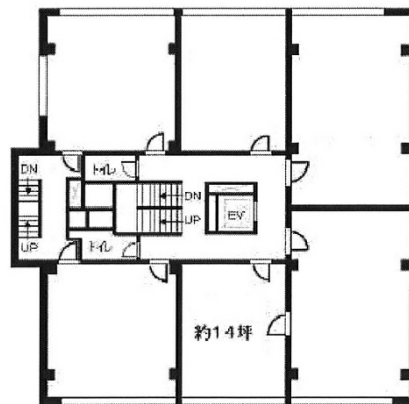

新代々木ビル 4階14坪

東京都渋谷区代々木1-19-12

物件MAP

賃貸条件	
月額賃料	210,000円 (税別)
坪数	14坪
坪単価	15,000円 (税別)
共益費	49,000円
礼金	無し
敷金 (保証金)	4ヶ月
階数	4階 (405)
入居可能日	即日

ビル情報	
所在地	東京都渋谷区代々木1-19-12
最寄り駅	JR山手線 代々木駅 徒歩4分 都営大江戸線 代々木駅 徒歩4分
エリア	原宿・代々木・初台エリア
竣工	1974年1月
耐震	旧耐震基準
階数	地上5階
用途	事務所
構造	RC造