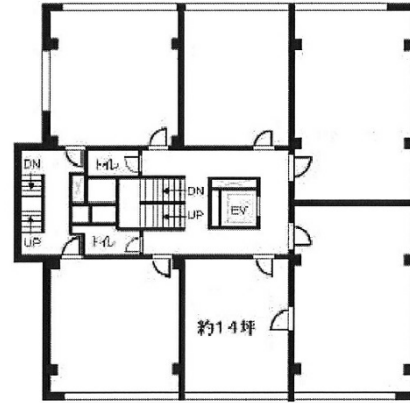

新代々木ビル 4階14坪

東京都渋谷区代々木1-19-12

物件MAP

賃貸条件	
月額賃料	196,000円（税別）
坪数	14坪
坪単価	14,000円（税別）
共益費	49,000円
礼金	無し
敷金（保証金）	4ヶ月
階数	4階（405（申込有））
入居可能日	即日

ビル情報	
所在地	東京都渋谷区代々木1-19-12
最寄り駅	JR山手線 代々木駅 徒歩4分 都営大江戸線 代々木駅 徒歩4分
エリア	原宿・代々木・初台エリア
竣工	1974年1月
耐震	旧耐震基準
階数	地上5階
用途	事務所
構造	RC造

設備情報	
エレベーター	1基
空調	個別空調
OAフロア	その他
基準階天井高	
光ファイバー	無し
トイレ	男女別・室外
セキュリティ	無し
駐車場	無し

事務所移転の簡単検索サイト **新代々木ビル 4階14坪** 東京都渋谷区代々木1-19-12

原宿・代々木・初台エリア（ビルID：0010332）の賃貸オフィス

貸事務所・レンタルオフィス・オフィス移転なら**QuickService**

物件詳細はこちらから