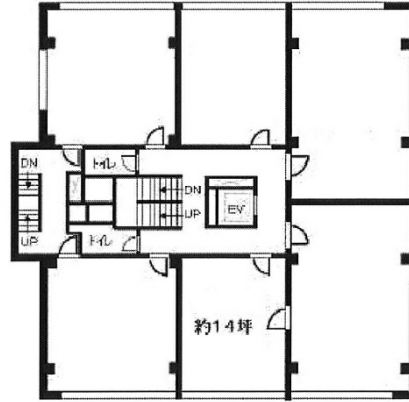

新代々木ビル 4階14坪

東京都渋谷区代々木1-19-12

物件MAP

賃貸条件	
月額賃料	210,000円 (税別)
坪数	14坪
坪単価	15,000円 (税別)
共益費	49,000円
礼金	無し
敷金 (保証金)	4ヶ月
階数	4階 (405)
入居可能日	即日

ビル情報	
所在地	東京都渋谷区代々木1-19-12
最寄り駅	JR山手線 代々木駅 徒歩4分 都営大江戸線 代々木駅 徒歩4分
エリア	原宿・代々木・初台エリア
竣工	1974年1月
耐震	旧耐震基準
階数	地上5階
用途	事務所
構造	RC造

設備情報	
エレベーター	1基
空調	個別空調
OAフロア	その他
基準階天井高	
光ファイバー	無し
トイレ	男女別・室外
セキュリティ	無し
駐車場	無し

事務所移転の簡単検索サイト **新代々木ビル 4階14坪** 東京都渋谷区代々木1-19-12

原宿・代々木・初台エリア (ビルID: 0010332) の賃貸オフィス

貸事務所・レンタルオフィス・オフィス移転なら**QuickService**