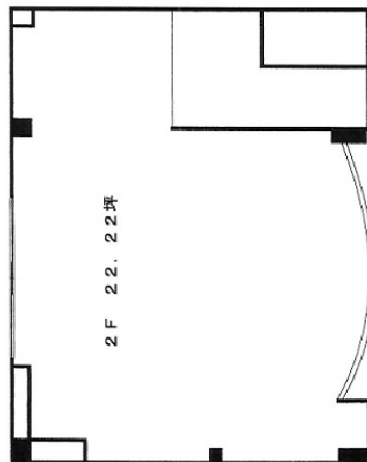

ヴォーグ代官山 2階22.22坪

東京都渋谷区代官山町18-6

物件MAP

賃貸条件	
月額賃料	相談
坪数	22.22坪
坪単価	相談
共益費	相談
礼金	1ヶ月
敷金（保証金）	6ヶ月
階数	2階
入居可能日	即日

ビル情報	
所在地	東京都渋谷区代官山町18-6
最寄り駅	東急東横線 代官山駅 徒歩2分
エリア	恵比寿・代官山・広尾エリア
竣工	要確認
耐震	旧耐震基準
階数	地上3階 地下1階
用途	事務所
構造	RC造