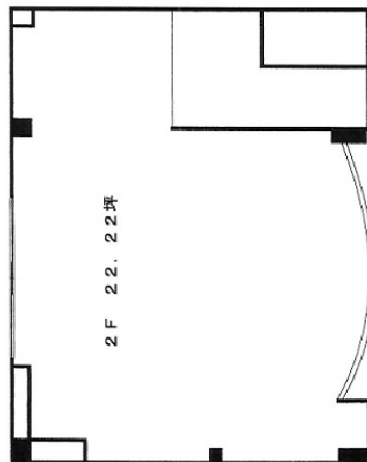

ヴォーグ代官山 2階22.22坪

東京都渋谷区代官山町18-6

物件MAP

賃貸条件	
月額賃料	相談
坪数	22.22坪
坪単価	相談
共益費	相談
礼金	1ヶ月
敷金（保証金）	6ヶ月
階数	2階
入居可能日	即日

ビル情報	
所在地	東京都渋谷区代官山町18-6
最寄り駅	東急東横線 代官山駅 徒歩2分
エリア	恵比寿・代官山・広尾エリア
竣工	要確認
耐震	旧耐震基準
階数	地上3階 地下1階
用途	事務所
構造	RC造

設備情報	
エレベーター	
空調	個別空調
OAフロア	その他
基準階天井高	
光ファイバー	有り
トイレ	男女共用・室内
セキュリティ	無し
駐車場	無し

事務所移転の簡単検索サイト

Quick Service

クイックサービス

ヴォーグ代官山 2階22.22坪 東京都渋谷区代官山町18-6

恵比寿・代官山・広尾エリア（ビルID：0010317）の賃貸オフィス

貸事務所・レンタルオフィス・オフィス移転なら**QuickService**