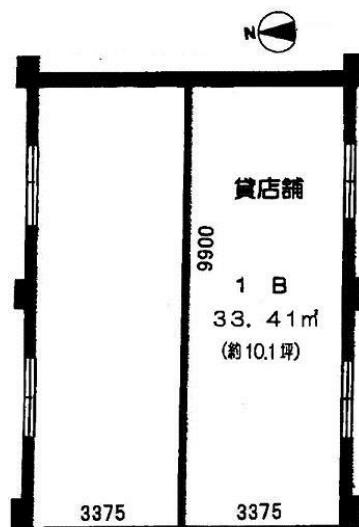

# 植木ビル 1階10.1坪

東京都渋谷区代官山町11-13

## 物件MAP

賃貸条件	
坪数	10.1坪
階数	1階
入居可能日	
ビル情報	
所在地	東京都渋谷区代官山町11-13
最寄り駅	東急東横線 代官山駅 徒歩6分 JR山手線 恵比寿駅 徒歩9分
エリア	恵比寿・代官山・広尾エリア
竣工	要確認
耐震	旧耐震基準
階数	地上5階 地上1階
用途	事務所
構造	調査中
設備情報	
エレベーター	
空調	無し
OAフロア	その他
基準階天井高	
光ファイバー	無し
トイレ	調査中
セキュリティ	無し
駐車場	無し